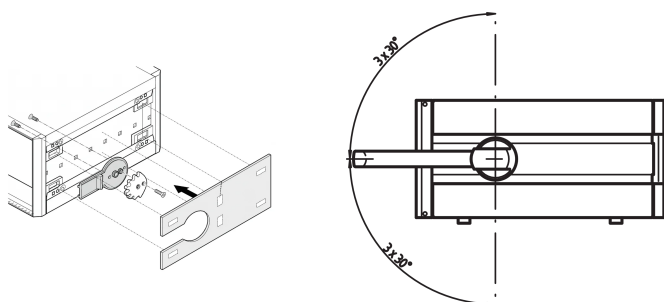

RatiopacPro Zestaw montażowy uchwyty odchylanego, 4 U, 435 mm

NUMER KATALOGOWY

24571-362

W przypadku zamontowania uchwyty odchylanego należy użyć zestawu montażowego. Należy wymienić standardowe pokrywy boczne.

CERTYFIKATY

FUNKCJE

Aluminiowy panel boczny powlekany proszkowo RAL 9006, Adapter i materiał montażowy.

ATRYBUTY PRODUKTU

Wysokość stojaka: 4U

Szerokość stojaka: 42HP

Głębokość: 435mm

Liczba opakowań: 2