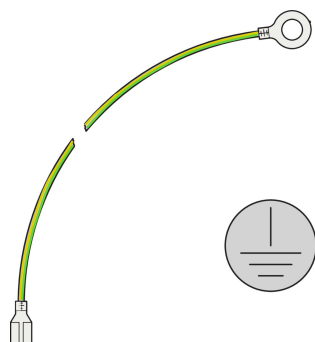

## NUMER KATALOGOWY

**24571-380**

Połączenia uziemienia ochronnego zgodnie z: DIN EN, VDE 0160; DIN EN-, VDE 0805; DIN EN 61010, VDE 0411 CZĘŚĆ 50178; DIN EN 61010-1A2, VDE 0411 CZĘŚĆ 62368/A1.