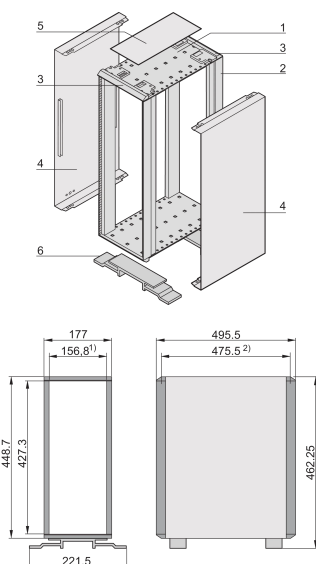

RatiopacPRO 19" obudowa typu tower, remontowalna osłona, przednia osłona, 4 U, 84 HP, 495 mm

NUMER KATALOGOWY

24571-395

Obudowa typu tower nVent SCHROFF RatiopacPRO zapewnia ochronę elektroniki dla zespołów 19". Ten elastyczny i wytrzymały futerał można łatwo przekształcić z komputera stacjonarnego w obudowę do montażu w szafie typu Rack o przekątnej 19 cala i zawiera cztery różne opcje stylu. Ta wersja futerału zapewnia elegancką konstrukcję i nóżki do zastosowań stacjonarnych.

CERTYFIKATY

FUNKCJE

Futerał oparty na RatiopacPRO z nóżkami

Przestrzeń montażowa 4 U, 84 HP, głębokość 475 mm

Retrofitable EMC ekranowanie

Symetryczna konstrukcja, identyczna przednia i tylna strona

Zgodność z normą DIN EN 62368-1

ATRYBUTY PRODUKTU

Typ produktu: Obudowa

Rodzina produktów: RatiopacPRO

Typ: Wieża

Wysokość stojaka: 4U

Wysokość: 177mm

Wysokość użytkowa: 156.8mm

Szerokość stojaka: 84HP

Szerokość: 448.9mm

Szerokość użytkowa: 432mm

Głębokość: 495.5mm

Ekranowanie EMC: Nie (możliwość modernizacji)

Obciążenie statyczne: 25kg

Stopień ochrony: IP20

Konstrukcja ramy przedniej: Wykończenie boczne; Szyny poziome