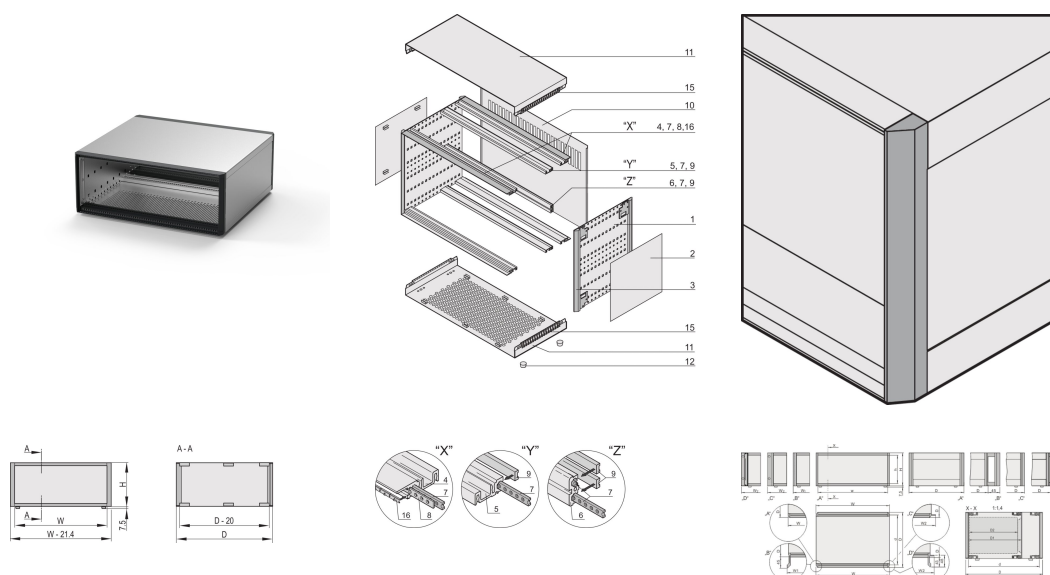

RatiopacPRO, Kompletny futerał, Pulpit, ekranowany, Okładzina przednia, 3 U, 42 HP, 315 mm

NUMER KATALOGOWY

24572-052

nVent SCHROFF RatiopacPRO CASE z ekranowaniem EMC zapewnia ochronę elektroniki dla 19" i poszczególnych zespołów elektronicznych. Ten elastyczny i wytrzymały futerał można łatwo przekształcić z komputera stacjonarnego w obudowę do montażu w szafie typu Rack o przekątnej 19 cala i zawiera cztery różne opcje stylu. Ta wersja futerału zapewnia elegancką konstrukcję do zastosowań stacjonarnych.

CERTYFIKATY

FUNKCJE

Obudowa biurkowa ze wstępnie skonfigurowanymi komponentami, zgodnie z normą IEC 60297-3-101; przygotowana na 19-calowe komponenty, np. moduły wtykowe i europtyty

Ekranowany

Wersja z listwami osłonowymi

Szczelina wentylacyjna w płycie podstawy

Perforowany panel tylny

Zgodność z normą DIN EN 62368-1

ATRYBUTY PRODUKTU

Wysokość stojaka: 3U

Szerokość stojaka: 42HP

Głębokość: 315.5mm

Liczba opakowań: 1

Wysokość użytkowa: 112.3mm

Szerokość użytkowa: 219mm

Konstrukcja ramy przedniej: Wykończenie boczne; Szyny poziome

Opcja chłodzenia: Nie

Zgodność z: IEC 60297-3-101; IEC 60297-3-102; IEEE 1101.1; IEEE 1101.10; IEEE 1101.11