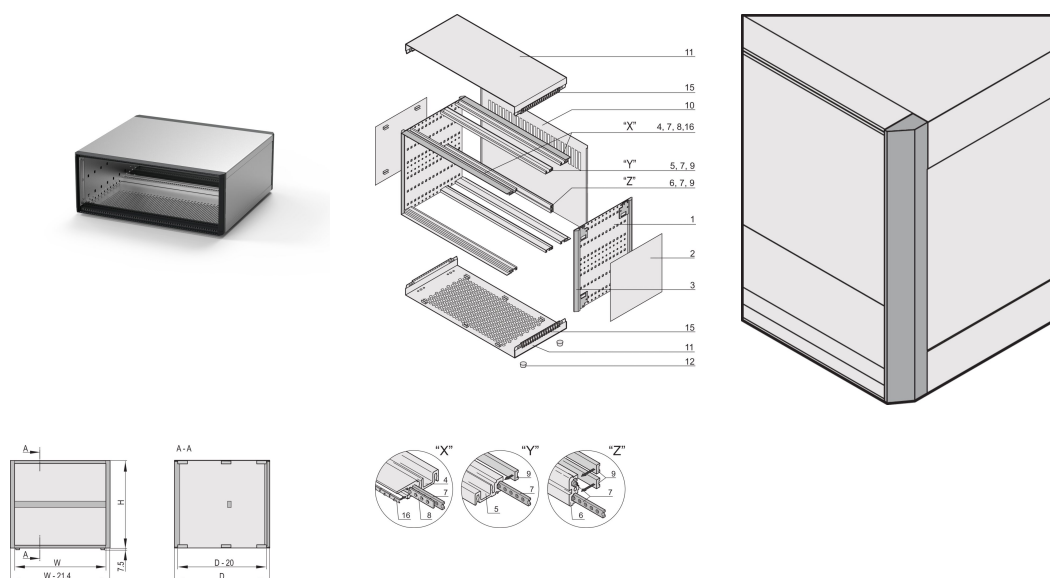

RatiopacPRO, Kompletny futerał, Pulpit, ekranowany, Okładzina przednia, 6 U, 42 HP, 315 mm

NUMER KATALOGOWY

24572-064

nVent SCHROFF RatiopacPRO CASE z ekranowaniem EMC zapewnia ochronę elektroniki dla 19" i poszczególnych zespołów elektronicznych. Ten elastyczny i wytrzymały futerał można łatwo przekształcić z komputera stacjonarnego w obudowę do montażu w szafie typu Rack o przekątnej 19 cala i zawiera cztery różne opcje stylu. Ta wersja futerału zapewnia elegancką konstrukcję do zastosowań stacjonarnych.

CERTYFIKATY

FUNKCJE

Obudowa biurkowa ze wstępnie skonfigurowanymi komponentami, zgodnie z normą IEC 60297-3-101; przygotowana na 19-calowe komponenty, np. moduły wtykowe i europtyły

Ekranowany

Wersja z listwami osłonowymi

Szczelina wentylacyjna w płycie podstawy

Perforowany panel tylny

Zgodność z normą DIN EN 62368-1

ATRYBUTY PRODUKTU

Wysokość stojaka: 6U

Szerokość stojaka: 42HP

Głębokość: 315.5mm

Liczba opakowań: 1

Wysokość użytkowa: 245.7mm

Szerokość użytkowa: 219mm

Konstrukcja ramy przedniej: Wykończenie boczne; Szyny poziome

Opcja chłodzenia: Nie

Zgodność z: IEC 60297-3-101; IEC 60297-3-102; IEEE 1101.1; IEEE 1101.10; IEEE 1101.11