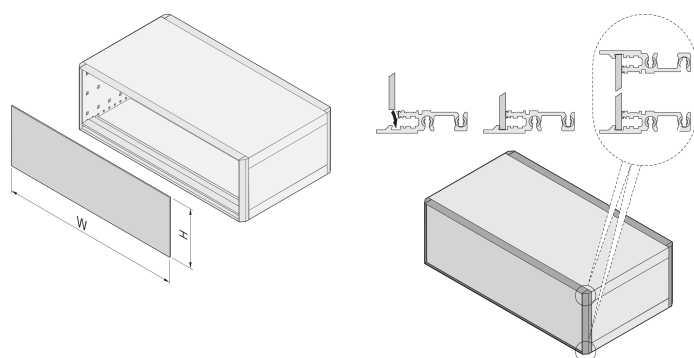

RatiopacPRO EMC Panel przedni, szczelinowy, ekranowany, 3 U, 42 HP, 2.5 mm, Al, przedni anodowany, tylny przewodzący

NUMER KATALOGOWY

24572-604

Panel przedni EMC można umieścić w specjalnych szynach poziomych z elewacją. Do mocowania nie są potrzebne żadne śruby. Konstrukcja umożliwia użytkownikom korzystanie z folii przedniej.

CERTYFIKATY

FUNKCJE

Mocowanie nie wymaga śrub

Specjalne szyny poziome zakrywają krawędzie panelu przedniego (górny i dolny) i zapobiegają pochylaniu się panelu przedniego

ATRYBUTY PRODUKTU

Wysokość stojaka: 3U

Szerokość stojaka: 42HP

Typ akcesorium: Panel przedni

Liczba opakowań: 1

Wykończenie z przodu: Anodyzowany

Wykończenie z tyłu: Przewodzące

Obrabiane krawędzie: Nie

Głębokość: 2.5mm

Wykończenie: Anodyzowany; Powierzchnia pasywowana

Wysokość: 128.4mm

Materiał: Aluminium

Typ produktu: Panel przedni

Szerokość: 213.2mm

Net Weight: 0.55kg

DODATKOWE INFORMACJE O PRODUKCIE

W celu uzyskania obudowy ekranowanej należy zamontować wszystkie uszczelnienia EMC (panel przedni/tylny ? panel boczny; panel boczny ? płyta pokrywy; panel przedni/tylny ? szyna pozioma; szyna pozioma ? szyna pozioma).