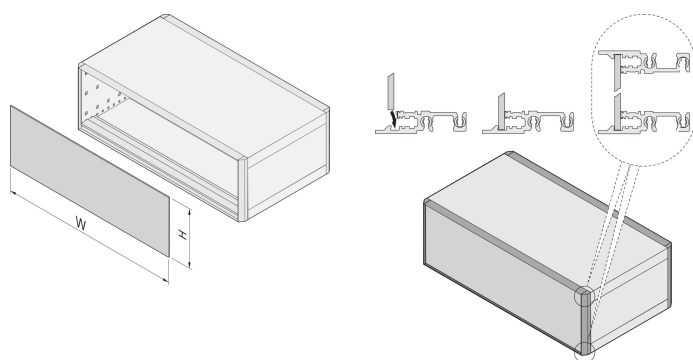

RatiopacPRO EMC Panel przedni, szczelinowy, ekranowany, 4 U, 84 HP, 2.5 mm, Al, przedni anodowany, tylny przewodzący

NUMER KATALOGOWY

24572-610

Panel przedni EMC można umieścić w specjalnych szynach poziomych z elewacją. Do mocowania nie są potrzebne żadne śruby. Konstrukcja umożliwia użytkownikom korzystanie z folii przedniej.

CERTYFIKATY

FUNKCJE

Mocowanie nie wymaga śrub

Specjalne szyny poziome zakrywają krawędzie panelu przedniego (górny i dolny) i zapobiegają pochylaniu się panelu przedniego

ATRYBUTY PRODUKTU

Wysokość stojaka: 4U

Szerokość stojaka: 84HP

Typ akcesorium: Panel przedni

Liczba opakowań: 1

Wykończenie z przodu: Anodyzowany

Wykończenie z tyłu: Przewodzące

Obrabiane krawędzie: Nie

Głębokość: 2.5mm

Wykończenie: Anodyzowany; Powierzchnia pasywowana

Wysokość: 172.9mm

Materiał: Aluminium

Typ produktu: Panel przedni

Szerokość: 426.4mm

Net Weight: 1.075kg

DODATKOWE INFORMACJE O PRODUKCIE

W celu uzyskania obudowy ekranowanej należy zamontować wszystkie uszczelnienia EMC (panel przedni/tylny ? panel boczny; panel boczny ? płyta pokrywy; panel przedni/tylny ? szyna pozioma; szyna pozioma ? szyna pozioma).