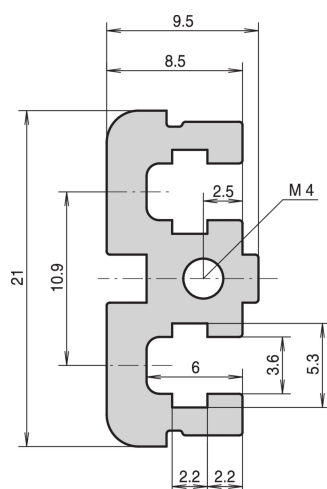

PropacPRO Horizontal Rail Center typ ST-C, 84 km

NUMER KATALOGOWY

24575-474

Szyna pozioma, środkowa, typ ST-C..

FUNKCJE

W przypadku obudowy CompacPRO o rozmiarze 6 U, do podziału na 2 x 3 U.

Wytłaczanie aluminium, anodowane wykończenie, przewodząca powierzchnia kontaktowa, z oznaczeniami HP

Do pośredniego montażu na płycie montażowej (z taśmą izolacyjną)

ATRYBUTY PRODUKTU

Typ produktu: Szyna pozioma

Rodzina produktów: PropacPRO

Typ: Typ ST-C

Szerokość stojaka: 84HP

Długość: 431.8mm

Liczba opakowań: 1