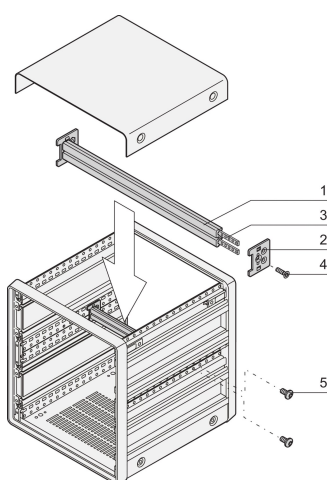

PropacPRO Horizontal Rail Center typ ST-C, 84 km

NUMER KATALOGOWY

24575-474

Szyna pozioma, środkowa, typ ST-C..

FUNKCJE

W przypadku obudowy CompacPRO o rozmiarze 6 U, do podziału na 2 x 3 U.

Wytłaczanie aluminium, anodowane wykończenie, przewodząca powierzchnia kontaktowa, z oznaczeniami HP

Do pośredniego montażu na płycie montażowej (z taśmą izolacyjną)

ATRYBUTY PRODUKTU

Typ produktu: Szyna pozioma

Rodzina produktów: PropacPRO

Typ: Typ ST-C

Szerokość stojaka: 84HP

Długość: 431.8mm

Liczba opakowań: 1