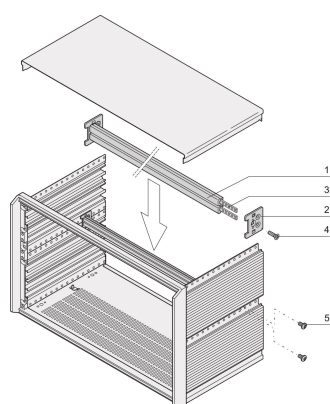

PropacPRO Horizontal Rail Center typ ST-C, 84 km

NUMER KATALOGOWY

24575-474

Szyna pozioma, środkowa, typ ST-C..

FUNKCJE

W przypadku obudowy CompacPRO o rozmiarze 6 U, do podziału na 2 x 3 U.

Wytłaczanie aluminium, anodowane wykończenie, przewodząca powierzchnia kontaktowa, z oznaczeniami HP

Do pośredniego montażu na płycie montażowej (z taśmą izolacyjną)

ATRYBUTY PRODUKTU

Typ produktu: Szyna pozioma

Rodzina produktów: PropacPRO

Typ: Typ ST-C

Szerokość stojaka: 84HP

Długość: 431.8mm

Liczba opakowań: 1