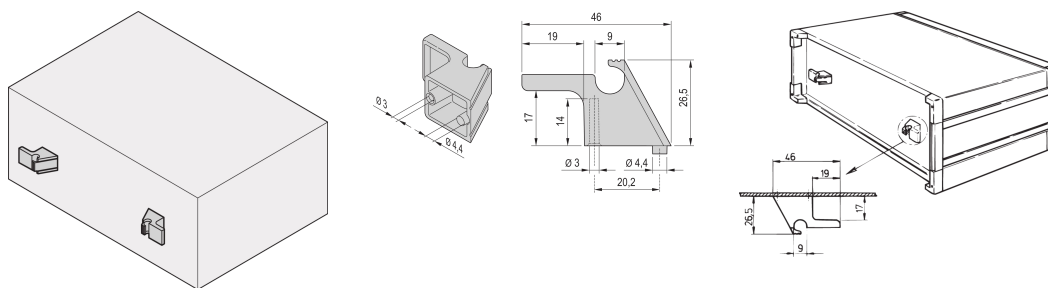

Uchwyt na przewody do futerałów

NUMER KATALOGOWY

24575-800

Uchwyt kabla umożliwia mocowanie kabli. Adapter można zamontować na tylnym panelu.

CERTYFIKATY

FUNKCJE

Uchwyt kabla umożliwia zamocowanie kabla

ATRYBUTY PRODUKTU

Typ produktu: Wspornik kablowy

Rodzina produktów: RatiopacPRO; RatiopacPRO air; PropacPRO; CompacPRO

Typ: Uchwyt kablowy

Współpracuje z: Obudowy

Materiał: ABS

Kolor: Szary antracyt

Kod koloru: RAL 7016

Klasyfikacja palności: UL® 94V-0