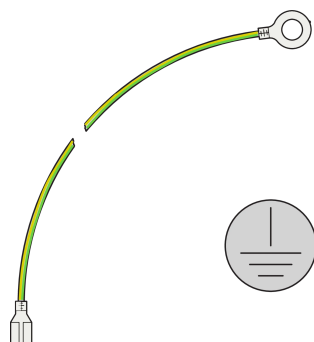

Zestaw uziemienia CompacPRO

NUMER KATALOGOWY

24575-801

Połączenia uziemienia ochronnego zgodnie z: DIN EN, VDE 0160 DIN EN, VDE 0805 DIN EN 61010, VDE 0411 CZĘŚĆ 50178 DIN EN 61010 A2, VDE 0411 CZĘŚĆ 62368/A1.

CERTYFIKATY

FUNKCJE

Połączenia uziemienia ochronnego zgodnie z: DIN EN 50178/VDE DIN EN-1/VDE 0805 DIN EN 61010?/VDE 0411 CZĘŚĆ 61010 DIN EN 0160?1A2 /VDE 0411 CZĘŚĆ 62368/A1

Przetestowano VDE

ATRYBUTY PRODUKTU