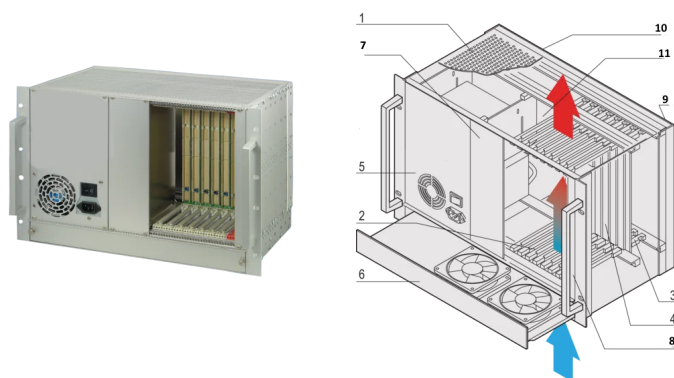

System CPCI z zasilaczem ATX, 7 U, 8 gniazdo

NUMER KATALOGOWY

24579-026

System CompactPCI 7 U z pionową obudową na osiem płyt 6 U, osiem płyt RTM i wbudowanym zasilaczem ATX.

CERTYFIKATY

FUNKCJE

Zgodnie z IEC 60297-3-101, 102, 103; IEEE 1101.1, 1101.10/11; płyta montażowa zgodnie z PICMG 2.0 rev. 3.0

System z pionową klatką na karty. Format płyty przód: 6 U, głębokość 160 mm; tylne wejścia/wyjścia: 6 U, głębokość 80 mm

Płyta montażowa 8 gniazdo, 6 U, 64 bit; gniazdo systemowe po prawej stronie; można używać procesora o szerokości 8 HP

Rozpraszanie ciepła przez jednostkę wentylatora wymieniającego na gorąco, od dołu do góry

ZASILACZ ATX, 300 W.

ATRYBUTY PRODUKTU

Typ produktu: System

Liczba szczelin: 8

Typ: Montaż w stojaku 19"

Typ płyty montażowej: 6 U CompactPCI

Transfer danych: 64-bitowa magistrala PCI

Moc na szczelinę: 40W

Napięcie wejściowe AC: 100 – 240V

Kierunek przepływu powietrza: Od dołu do góry

Wysokość stojaka: 7U

Typ zasilacza: B) ATX PSU

Zasilacz w zestawie: Tak