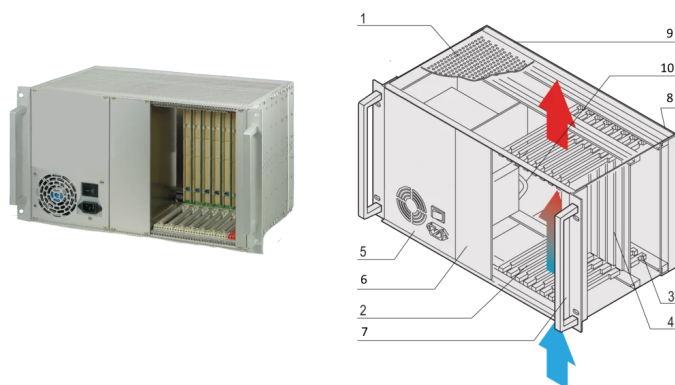

System CPCI z zasilaczem ATX, 6 U, 8 gniazdo

NUMER KATALOGOWY

24579-030

System Fanless 6 U CompactPCI z pionową obudową na osiem płyt 6U i osiem płyt RTM. Z wbudowanym zasilaczem ATX.

CERTYFIKATY

FUNKCJE

Zgodnie z IEC 60297-3-101, 102, 103; IEEE 1101.1, 1101.10/11; płyta montażowa zgodnie z PICMG 2.0 rev. 3.0

System z pionową klatką na karty. Format płyty przód: 6 U, głębokość 160 mm; tylne wejścia/wyjścia: 6 U, głębokość 80 mm

Można użyć płyty montażowej 8 gniazdo, 6 U, 64 bit, gniazdo systemowe po prawej stronie, procesor o szerokości 8 HP

Rozpraszanie ciepła przez konwekcję, od dołu do góry

ZASILACZ ATX, 300 W.

ATRYBUTY PRODUKTU

Typ produktu: System

Liczba szczelin: 8

Typ: Montaż w stojaku 19"

Typ płyty montażowej: 6 U CompactPCI

Transfer danych: 64-bitowa magistrala PCI

Moc na szczelinę: 10W

Napięcie wejściowe AC: 100 – 240V

Wysokość stojaka: 6U

Typ zasilacza: B) ATX PSU

Zasilacz w zestawie: Tak

Tylne We/Wy: Tak

Zgodność z: PICMG 2.0 R3.0

Głębokość: 275mm