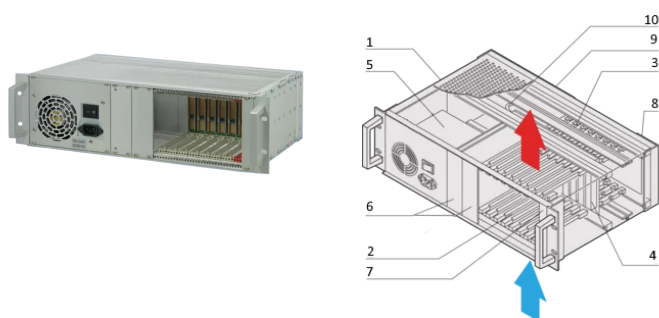

System CPCI z zasilaczem ATX, 3 U, 8 gniazdo

NUMER KATALOGOWY

24579-031

System Fanless CompactPCI 3U z pionową obudową na osiem płyt 3U i osiem płyt RTM. Z wbudowanym zasilaczem ATX.

CERTYFIKATY

FUNKCJE

Zgodnie z IEC 60297-3-101, 102, 103; IEEE 1101.1, 1101.10/11; płyta montażowa zgodnie z PICMG 2.0 rev. 3.0

System z pionową klatką na karty. Format płyty przód: 3 U, głębokość 160 mm; tylne wejścia/wyjścia: 3 U, głębokość 80 mm

Płyta montażowa 8 gniazdo, 3 U, 32 bit; gniazdo systemowe po prawej stronie; można używać procesora o szerokości 8 HP

Rozpraszanie ciepła przez konwekcję, przepływ powietrza od dołu do góry

ZASILACZ ATX, 300 W.

ATRYBUTY PRODUKTU

Typ produktu: System

Liczba szczelin: 8

Typ: Montaż w stojaku 19"

Typ płyty montażowej: 3 U CompactPCI

Transfer danych: 32-bitowa magistrala PCI

Moc na szczelinę: 10W

Napięcie wejściowe AC: 100 – 240V

Wysokość stojaka: 3U

Typ zasilacza: B) ATX PSU

Zasilacz w zestawie: Tak

Tylne We/Wy: Tak

Zgodność z: PICMG 2.0 R3.0