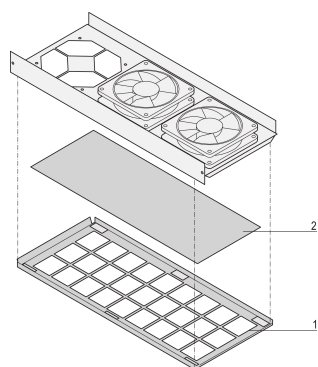

Zestaw filtrów powietrza do systemów CompactPCI i VME 64x

NUMER KATALOGOWY

24579-033

Filtr powietrza filtruje powietrze wlotowe i zmniejsza ilość kurzu lub innych cząstek.

CERTYFIKATY

FUNKCJE

Filtry można wymienić po otwarciu tacy wentylatora o wysokości 1U.

Wymiana filtra bez narzędzia

ATRYBUTY PRODUKTU

Typ produktu: Filtr

Współpracuje z: Systemy CompactPCI; Systemy VME64x

Gross Weight: 0.105kg

Materiał: Aluminium; Poliuretan

Liczba opakowań: 1

DODATKOWE INFORMACJE O PRODUKCIE