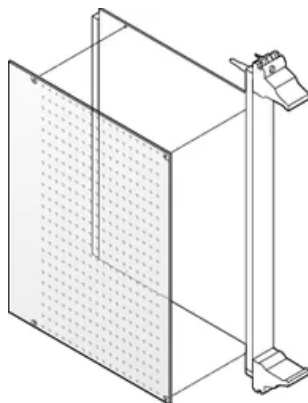

Pokrywa boczna lutowana PCB, CPCI, 3 U, 100 mm x 160 mm,

NUMER KATALOGOWY

24579-037

Lutowana pokrywa boczna zabezpiecza stronę lutowniczą płytki drukowanej mechanicznie.

CERTYFIKATY

FUNKCJE

Perforowana pokrywa zapewnia lepsze chłodzenie elementów

Mechaniczne zabezpieczenie strony lutowniczej

ATRYBUTY PRODUKTU

Wysokość stojaka: 3U

Liczba opakowań: 1

Głębokość (D): 160mm

Materiał: plastik

Typ produktu: Pokrywa

Typ: Lutowana pokrywa boczna

Szerokość (W): 100mm

Współpracuje z: Panele przednie

Net Weight: 0.013kg

DODATKOWE INFORMACJE O PRODUKCIE

Do zamontowania pokryw perforowanych wymagane są zaciski mocujące; należy zamówić osobno.

SCHEMATY

OSTRZEŻENIE