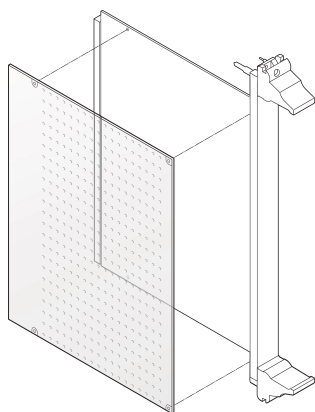

# Pokrywa boczna lutowana PCB, CPCI, 6 U, 233.35 mm x 160 mm,

## NUMER KATALOGOWY

**24579-038**

Lutowana pokrywa boczna zabezpiecza stronę lutowniczą płytki drukowanej mechanicznie.

## ATRYBUTY PRODUKTU

Wysokość stojaka: 6U

Liczba opakowań: 1

Głębokość (D): 160mm

Materiał: plastik

Typ produktu: Pokrywa

Typ: Lutowana pokrywa boczna

Szerokość (W): 233.35mm