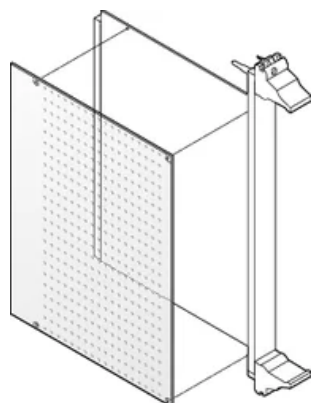

Szerokość (W): 233.35mm

Współpracuje z: Panele przednie

Net Weight: 0.03kg

DODATKOWE INFORMACJE O PRODUKCIE

Do zamontowania pokryw perforowanych wymagane są zaciski mocujące; należy zamówić osobno.

SCHEMATY

OSTRZEŻENIE

Produkty nVent powinny być instalowane i używane wyłącznie zgodnie z instrukcjami i materiałami szkoleniowymi nVent. Instrukcje są dostępne na stronie www.nvent.com oraz u przedstawiciela działu obsługi klienta firmy nVent. Nieprawidłowa instalacja, niewłaściwe użycie, niewłaściwe zastosowanie lub inne nieprzestrzeganie instrukcji i ostrzeżeń nVent może spowodować nieprawidłowe działanie produktu, uszkodzenie mienia, poważne obrażenia ciała i śmierć i/lub utratę gwarancji.

North America

All locations
+1.763.422.2661
Chat with us:
nvent.com/schroff

Europe

Straubenhardt, Germany
+49.7082.794.0
Betschdorf, France
+33.3.88.90.64.90
Warsaw, Poland
+48.22.209.98.35
Assago, Italy
+39.02.932.7141
Chat with us:
nvent.com/schroff

Asia

Shanghai, China
+86.21.2412.6943
Qingdao, China
+86.532.8771.6101
Singapore
+65.6768.5800
Shin-Yokohama, Japan
+81.45.476.0271
Chat with us:
nvent.com/schroff

Middle East & India

Dubai, United Arab Emirates
+971.4.378.1700
Bangalore, India
+91.80.6715.2001
Istanbul, Turkey
+90.216.250.7374
Chat with us:
nvent.com/schroff

Marki w naszej ofercie:

CADDY

ERICO

HOFFMAN

ILSCO

SCHROFF

TRACHTE