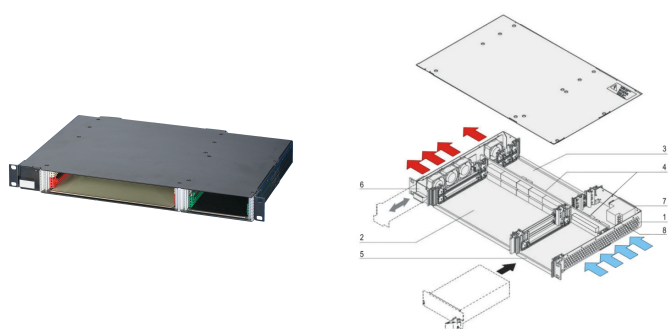

## NUMER KATALOGOWY

**24579-078**

System CompactPCI o wysokości 1U z poziomą obudową na dwie płyty 6U, dwie płyty RTM i jeden zasilacz CompactPCI 3U.

## FUNKCJE

Zgodnie z IEC 60297-3-101, 102, 103; IEEE 1101.1, 1101.10/11; płyta montażowa zgodnie z PICMG 2.0 rev. 3.0

System z poziomą klatką kart. Format płyty przód: 6 U, głębokość 160 mm; tylne wejścia/wyjścia: 6 U, głębokość 80 mm

Płyta montażowa (płyta montażowa sygnału i zasilania w jednym urządzeniu) gniazdo, 6 U, 64 bit, lewe gniazdo systemowe, złącze zasilania (2 x P 47)

Rozpraszanie ciepła przez zespół wentylatora wymiennego podczas pracy (przepływ powietrza od prawej do lewej)

## ATRYBUTY PRODUKTU

Typ produktu: System

Liczba szczelin: 2

Typ: Montaż w stojaku 19"

Typ płyty montażowej: 6 U CompactPCI

Transfer danych: 64-bitowa magistrala PCI

Moc na szczelinę: 40W

Napięcie wejściowe AC: 100 – 240V