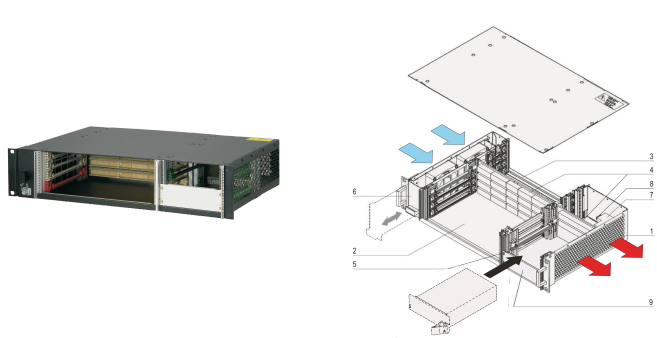

System CPCI do wtykowego zasilacza, poziomy, 2 U, 4 gniazda

NUMER KATALOGOWY

24579-082

System CompactPCI 2 U z poziomą obudową na cztery płyty 6 U, cztery płyty RTM i jeden zasilacz CompactPCI 3 U. Możliwość montażu drugiego zasilacza z możliwością podłączenia.

CERTYFIKATY

FUNKCJE

Zgodnie z IEC 60297-3-101, 102, 103; IEEE 1101.1, 1101.10/11; płyta montażowa zgodnie z PICMG 2.0 rev. 3.0

System z poziomą klatką kart. Format płyty przód: 6 U, głębokość 160 mm; tylne wejścia/wyjścia: 6 U, głębokość 80 mm

Płyta montażowa (płyta montażowa sygnału i zasilania w jednym urządzeniu) 4 gniazdo, 6 U, 64-bitowe gniazdo systemowe lewe, złącze zasilania (2 x P 47)

Rozpraszanie ciepła przez zespół wentylatora wymiennego podczas pracy (przepływ powietrza od lewej do prawej)

Przygotowany do montażu 19-calowego zasilacza CompactPCI (3 U, 8 HP)

ATRYBUTY PRODUKTU

Typ produktu: System

Liczba szczelin: 4

Typ: Montaż w stojaku 19"

Typ płyty montażowej: 6 U CompactPCI

Transfer danych: 64-bitowa magistrala PCI