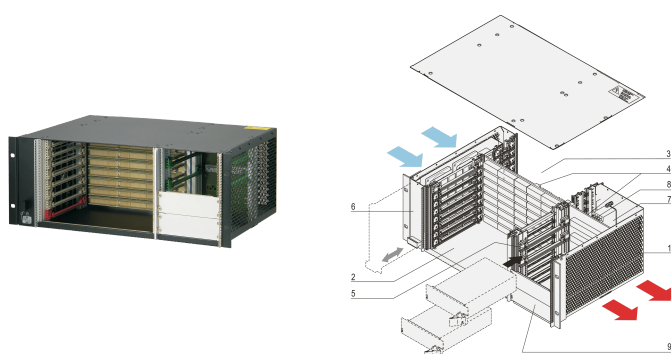

System CPCI, do wtykowego zasilacza, poziomy, 4 U, 8 gniazda

NUMER KATALOGOWY

24579-106

System CompactPCI 4 U z poziomą obudową na osiem płyt 6 U, osiem płyt RTM i dwa zasilacze CompactPCI 3 U. Możliwość montażu maksymalnie czterech zasilaczy z możliwością podłączenia.

CERTYFIKATY

FUNKCJE

Zgodnie z IEC 60297-3-101, 102, 103; IEEE 1101.1, 1101.10/11; płyta montażowa zgodnie z PICMG 2.0 rev. 3.0

System z poziomą klatką kart. Format płyty przód: 6 U, głębokość 160 mm; tylne wejścia/wyjścia: 6 U, głębokość 80 mm

Płyta montażowa (płyta montażowa sygnału i zasilania w jednym urządzeniu) 8 gniazdo, 6 U, 64 bit, lewe gniazdo systemowe, złącze zasilania (2 x P 47)

Rozpraszanie ciepła przez zespół wentylatora wymiennego podczas pracy (przepływ powietrza od lewej do prawej)

Przygotowany do montażu 19-calowego zasilacza CompactPCI (3 U, 8 HP)

ATRYBUTY PRODUKTU

Typ produktu: System

Liczba szczelin: 8

Typ: Montaż w stojaku 19"

Typ płyty montażowej: 6 U CompactPCI

Transfer danych: 64-bitowa magistrala PCI