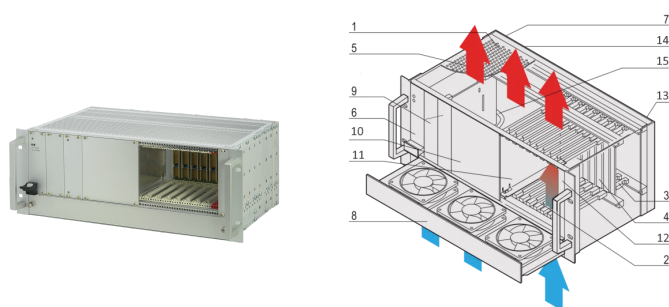

System CPCI z wtykowym zasilaczem, 4 U, 8 gniazdo

NUMER KATALOGOWY

24579-260

System CompactPCI 4 U z pionową obudową na osiem płyt 3U, osiem płyt RTM i jeden zasilacz 3U.

CERTYFIKATY

FUNKCJE

Zgodnie z IEC 60297?3?101,?102,?103; IEEE 1101.1, 1101.10/11; płyta montażowa zgodnie z PICMG 2.0 rev. 3.0

System z pionową klatką na karty. Format płyty przód: 3 U, głębokość 160 mm; tylne wejścia/wyjścia: 3 U, głębokość 80 mm

Płyta montażowa 8 gniazdo, 3 U, 32 bit; gniazdo systemowe po prawej stronie; można używać procesora o szerokości 8 HP; płyta montażowa zasilania

Rozpraszanie ciepła przez jednostkę wentylatora wymienianego na gorąco, przepływ powietrza od dołu do góry

ZASILACZ 19", 300 W, 3 U, 8 KM

Opcja montażu dysku twardego

ATRYBUTY PRODUKTU

Typ produktu: System

Liczba szczelin: 8

Typ: Montaż w stojaku 19"

Typ płyty montażowej: 3 U CompactPCI

Transfer danych: 32-bitowa magistrala PCI

Moc na szczelinę: 40W

Napięcie wejściowe AC: 100 – 240V

Kierunek przepływu powietrza: Od dołu do góry