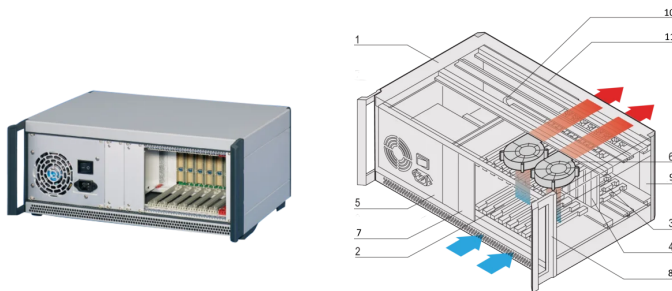

System CPCI z zasilaczem ATX. Komputer stacjonarny, 4 U, 8 gniazdo, 84 km

NUMER KATALOGOWY

24579-602

Obudowa biurkowa COMPACTPCI z pionową obudową na osiem płyt 3 U, osiem płyt RTM 3 U i wbudowanym zasilaczem ATX.

CERTYFIKATY

FUNKCJE

Zgodnie z IEC 60297-3-101, 102, 103; IEEE 1101.1, 1101.10/11; płyta montażowa zgodnie z PICMG 2.0 rev. 3.0

System z pionową klatką na karty. Format płyty przód: 3 U, głębokość 160 mm; tylne wejścia/wyjścia: 3 U, głębokość 80 mm

Płyta montażowa 8 gniazdo, 3 U, 32 bit, gniazdo systemowe po prawej stronie; można użyć procesora o szerokości 8 HP

Rozpraszanie ciepła przez dwa wentylatory promieniowe, przepływ powietrza z przodu do tyłu

ZASILACZ ATX, 300 W.

ATRYBUTY PRODUKTU

Typ produktu: System

Liczba szczelin: 8

Typ: Desktop

Typ płyty montażowej: 3 U CompactPCI

Transfer danych: 32-bitowa magistrala PCI

Moc na szczelinę: 40W