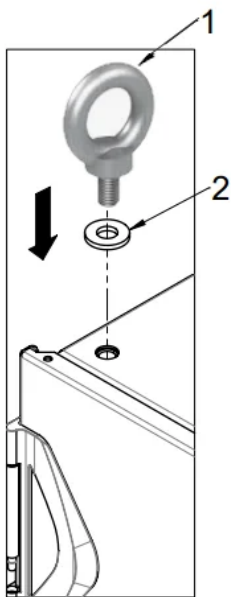

Zestaw ucha do podnoszenia Varistar CP do przepłukiwania pokrywy górnej

NUMER KATALOGOWY

21630-030

Przykręcić ucha do podnoszenia, aby podnieść i umieścić szafkę bez uszkodzenia szafki.

FUNKCJE

Gwint M12

Zastosowanie i obciążenie statyczne – nośność zgodna z normą DIN 582

ATRYBUTY PRODUKTU

Liczba opakowań: 4

Rodzina produktów: Varistar CP

Typ produktu: Śruba oczkowa

Współpracuje z: Szafa; Varistar CP

Net Weight: 0.708kg

DODATKOWE INFORMACJE O PRODUKCIE

Możliwość stosowania wyłącznie z podniesioną pokrywą górną zastosowanie i załadunek zgodnie z normą DIN 582.