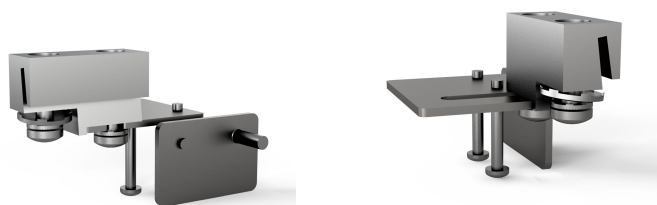

# Wspornik przełącznika drzwiowego Varistar CP

## NUMER KATALOGOWY

**24630-106**

Przełącznik drzwiowy zapewnia automatyzację oświetlenia, jednostek chłodniczych. Wspornik jest akcesorium montażowym, za pomocą którego można podłączyć przełącznik sterowania drzwiami do ramy.

## FUNKCJE

Wspornik jest akcesorium montażowym, za pomocą którego można podłączyć przełącznik sterowania drzwiami do ramy

## ATRYBUTY PRODUKTU

Rodzina produktów: Varistar CP

Liczba opakowań: 1

Materiał: Stal nierdzewna

Typ produktu: Wspornik

Typ: Wspornik przełącznika drzwi

Net Weight: 0.134kg