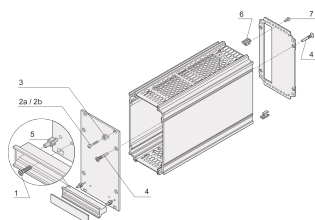

Zestaw montażowy do 5 modułów wtykowych typu ramkowego

NUMER KATALOGOWY

24812-100

Zestaw montażowy do utworzenia 5 modułów typu przedniego składa się z panelu przedniego, panelu tylnego, panelu bocznego, pokrywy i uchwytu

FUNKCJE

Zestaw montażowy do utworzenia 5 modułów typu przedniego składa się z panelu przedniego, panelu tylnego, panelu bocznego, pokrywy i uchwytu

Zestaw składa się z pozycji obrazu o numerach, 3b, 4 i 5

ATRYBUTY PRODUKTU

Typ produktu: Zestaw montażowy

Typ: Zestaw montażowy

Współpracuje z: Moduł wtykowy typu ramowego

Liczba opakowań: 5

Net Weight: 0.06kg

DODATKOWE INFORMACJE O PRODUKCIE

5 części tego zestawu montażowego można zamówić jako pojedyncze zamówienie w ilości 100. Pozycje 24560-179, 21101-101, 21100-464, 24812-501 i 21101-239