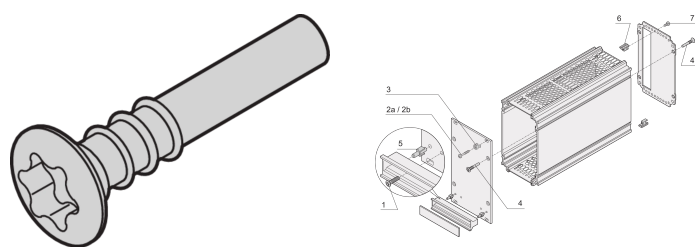

Wkręt z łbem stożkowym, Torx, 3 x 20, 100 szt

NUMER KATALOGOWY

24812-501

Śruby z łbem płaskim.

CERTYFIKATY

FUNKCJE

Przykręcić górną/dolną pokrywę do korpusu kasety CassettePRO

ATRYBUTY PRODUKTU

Długość: 20mm

Materiał: Stal

Wykończenie: Niklowany

Liczba opakowań: 100

Rozmiar gwintu: M3

Rodzina produktów: EuropacPRO; RatiopacPRO; RatiopacPRO air; CompacPRO; PropacPRO; MultipacPRO

Typ produktu: Wkręt

Typ: Wkręt z łbem wpuszczanym

Współpracuje z: Stojaki podrzędne; Obudowy; Podstawa montażowa

Gross Weight: 0.084kg

OSTRZEŻENIE

Produkty nVent powinny być instalowane i używane wyłącznie zgodnie z instrukcjami i materiałami szkoleniowymi nVent. Instrukcje są dostępne na stronie www.nvent.com oraz u przedstawiciela działu obsługi klienta firmy nVent. Nieprawidłowa instalacja, niewłaściwe użycie, niewłaściwe zastosowanie lub inne nieprzestrzeganie instrukcji i ostrzeżeń nVent może spowodować nieprawidłowe działanie produktu, uszkodzenie mienia, poważne obrażenia ciała i śmierć i/lub utratę gwarancji.