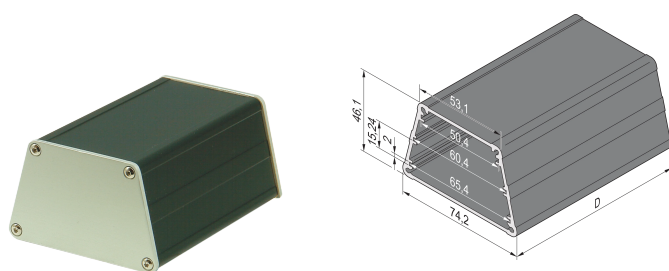

Minipac Trapezoid Shape Case, Pulpit

NUMER KATALOGOWY

24814-008

Futurał z profilem aluminiowym Trapezoid umożliwia użytkownikowi włożenie 3 niestandardowych płytek drukowanych. Płytki PCB zostaną umieszczone w rowkach w rurze z profilem aluminiowym. Obie strony pokryte są grubością 2.5 mm.

CERTYFIKATY

FUNKCJE

Wersja na komputer stacjonarny

Grubość płytki drukowanej 1.6 mm, odstęp 15.24 mm (3 km)

Długość D = 100 mm, szerokość długiego boku 74.2 mm, szerokość krótkiego boku 54.5 mm, wysokość 46.1 mm

Mieści 3 niestandardowych płytek drukowanych (wysokość 50, 60 i 65 mm, głębokość 100 mm)

ATRYBUTY PRODUKTU

Typ produktu: Mała obudowa

Rodzina produktów: Minipac

Typ: Desktop

Wysokość: 75.6mm

Szerokość: 47.5mm

Głębokość: 100.5mm

Materiał: Aluminium

Kolor: Czarny

Wykończenie: Anodyzowany

Stopień ochrony: IP40

Chłodzenie: Bez perforacji

Kształt: Trapez

Liczba opakowań: 1