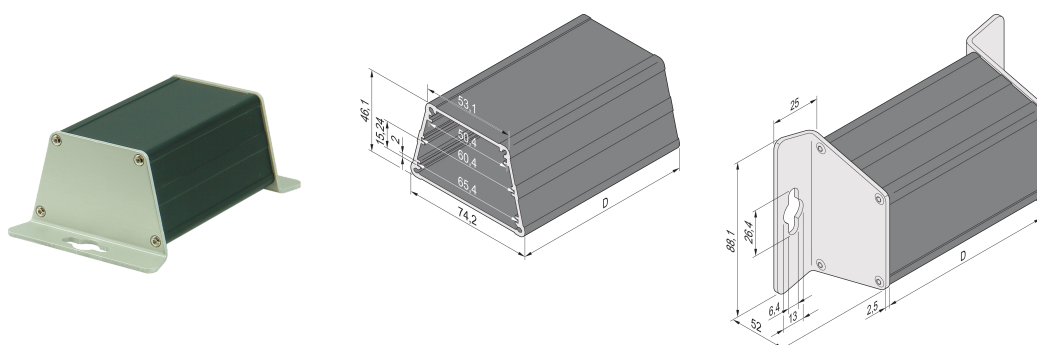

Minipac Trapezoid Shape Case, montaż ścienny

NUMER KATALOGOWY

24814-010

Futurał z profilem aluminiowym Trapezoid umożliwia użytkownikowi włożenie 3 niestandardowych płytek drukowanych. Płytki PCB zostaną umieszczone w rowkach w rurze z profilem aluminiowym. Obie strony są pokryte panelami przednimi o grubości 2.5 mm w kształcie litery L do montażu na ścianie.

CERTYFIKATY

FUNKCJE

Montaż ścienny

Grubość płytki drukowanej 1.6 mm, odstęp 15.24 mm (3 km)

Długość D = 100 mm, szerokość długiego boku 74.2 mm, szerokość krótkiego boku 54.5 mm, wysokość 46.1 mm

Mieści 3 niestandardyzowanych płytek drukowanych (wysokość 50, 60 i 65 mm, głębokość 100 mm)

ATRYBUTY PRODUKTU

Typ produktu: Mała obudowa

Rodzina produktów: Minipac

Typ: Montaż ścienny

Wysokość: 88.1mm

Szerokość: 52mm

Głębokość: 100.5mm

Materiał: Aluminium

Kolor: Czarny

Wykończenie: Anodyzowany

Stopień ochrony: IP40

Chłodzenie: Bez perforacji

Kształt: Trapez

Liczba opakowań: 1

Długość: 100.5mm

Net Weight: 0.27kg