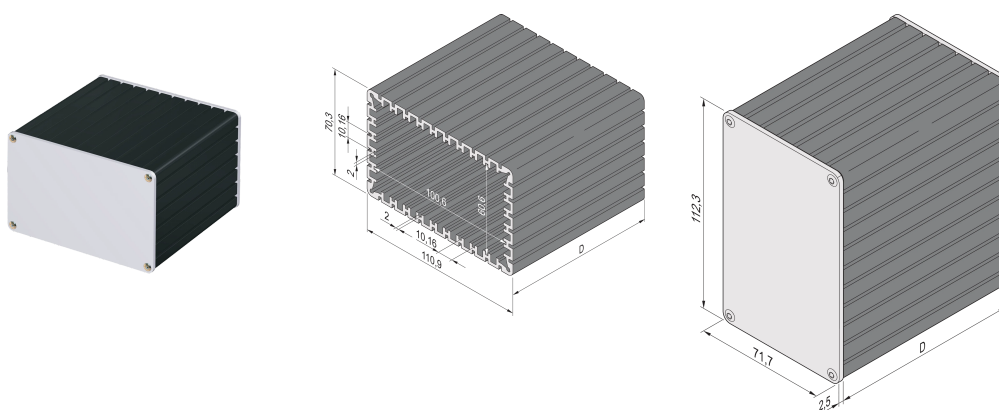

# Minipac Prostokątny kształt Case, Desktop

## NUMER KATALOGOWY

**24814-024**

Prostokątna obudowa z profilu aluminiowego umożliwia włożenie 4 standardowych płytek drukowanych (wysokość 100 mm x głębokość 160 mm). Płytki PCB zostaną umieszczone w rowkach w rurze z profilem aluminiowym. Obie strony pokryte są panelami przednimi o grubości 2.5 mm.

## FUNKCJE

Mieści 4 standardowych płytek drukowanych (wysokość 100 mm, głębokość 160 mm) lub obróconych o 90°, aby pomieścić 8 niestandardowych płytek drukowanych (wysokość 60 mm, głębokość 160 mm)

Grubość płytki drukowanej 1.6 mm, odstęp 10.16 mm (2 km)

## ATRYBUTY PRODUKTU

Typ produktu: Mała obudowa

Rodzina produktów: Minipac

Typ: Desktop

Wysokość: 112.3mm

Szerokość: 71.7mm

Głębokość: 160.5mm

Materiał: Aluminium