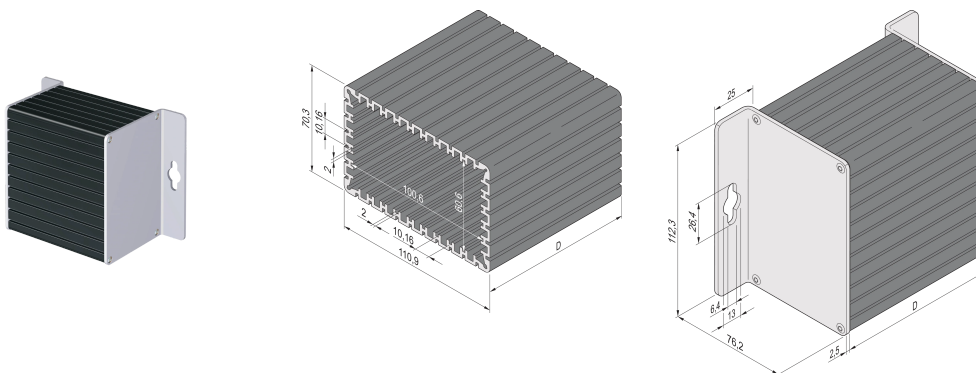

Minipac Prostokątny kształt etui, montaż ścienny

NUMER KATALOGOWY

24814-025

Prostokątna obudowa z profilu aluminiowego umożliwia włożenie 4 standardowych płytek drukowanych (wysokość 100 mm x głębokość 160 mm). Płytki PCB zostaną umieszczone w rowkach w rurze z profilem aluminiowym. Obie strony są pokryte panelami przednimi o grubości 2.5 mm w kształcie litery L do montażu na ścianie.

CERTYFIKATY

FUNKCJE

Mieści 4 standardowych płytek drukowanych (wysokość 100 mm, głębokość 160 mm) lub obróconych o 90°, aby pomieścić 8 niestandardowych płytek drukowanych (wysokość 60 mm, głębokość 160 mm)

Grubość płytki drukowanej 1.6 mm, odstęp 10.16 mm (2 km)

Długość D = 160 mm, długa strona 110.9 mm, krótka strona 70.3 mm

Montaż ścienny

ATRYBUTY PRODUKTU

Typ produktu: Mała obudowa

Rodzina produktów: Minipac

Typ: Montaż ścienny

Wysokość: 112.3mm

Szerokość: 76.2mm

Głębokość: 160.5mm

Materiał: Aluminium

Wykończenie: Anodyzowany

Stopień ochrony: IP40

Chłodzenie: Bez perforacji