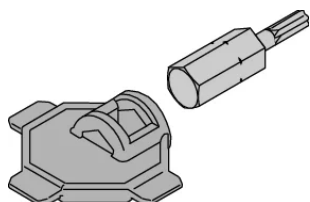

## FUNKCJE

Narzędzie z tworzywa sztucznego z wiertłem może być używane do łączenia i otwierania CassettePRO

## ATRYBUTY PRODUKTU

Współpracuje z: Obudowy

Liczba opakowań: 1

Materiał: Poliamid; Stal

Rodzina produktów: Interscale

Typ produktu: Narzędzie wielofunkcyjne

Typ: Narzędzie montażowe

Gross Weight: 0.008kg