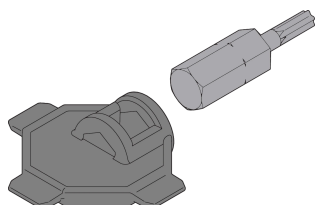

# Narzędzie do montażu międzyskalowego

## NUMER KATALOGOWY

**24820-001**

Narzędzie montażowe może być używane do śrub Torx 8 i do otwierania skrzynek międzywagowych.

## FUNKCJE

Narzędzie z tworzywa sztucznego z wiertłem może być używane do łączenia i otwierania CassettePRO

## ATRYBUTY PRODUKTU

Współpracuje z: Obudowy

Liczba opakowań: 1

Materiał: Poliamid; Stal

Rodzina produktów: Interscale

Typ produktu: Narzędzie wielofunkcyjne

Typ: Narzędzie montażowe

Gross Weight: 0.008kg