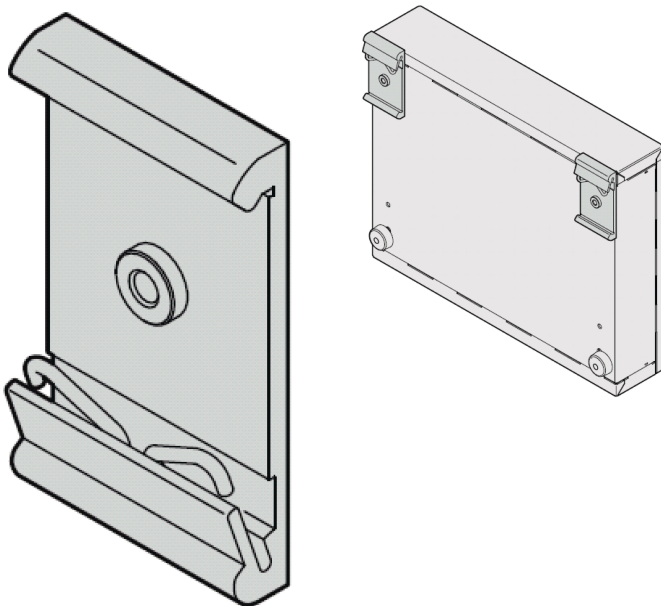

Przejściówka na szynę DIN, wersja krótka

NUMER KATALOGOWY

24820-002

Adapter umożliwia użytkownikowi przypięcie małej obudowy lub zasilacza do szyny montażowej DIN.

CERTYFIKATY

FUNKCJE

Adapter umożliwia przypięcie małego produktu do szyny DIN

ATRYBUTY PRODUKTU

Typ produktu: Zacisk

Typ: Zacisk

Współpracuje z: Panele przednie

Materiał: Aluminium

Liczba opakowań: 1

Gross Weight: 0.048kg

OSTRZEŻENIE