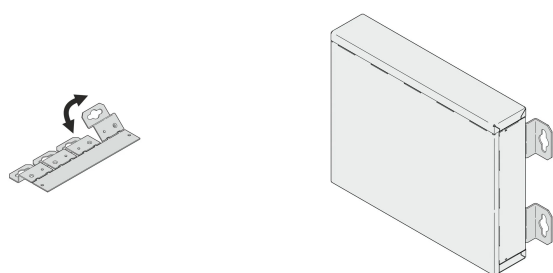

Wspornik montażowy do ściany lub pulpitu

NUMER KATALOGOWY

24820-005

Uchwyt umożliwia montaż obudowy Interscale na ścianie lub pozwala na odległość między powierzchnią montażową a tylną ścianą.

CERTYFIKATY

FUNKCJE

Możliwość montażu/demontażu obudowy podczas montażu

Zapewnia odległość 14 mm od powierzchni montażowej do prowadzenia kabli

Wspornik do montażu ściennego lub wpuszczanego

ATRYBUTY PRODUKTU

Typ produktu: Wspornik