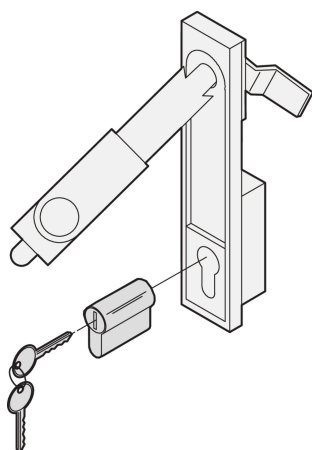

Zestaw butli DIN, cylinder półokształtowy różne blokowanie

NUMER KATALOGOWY

25127-996

Cylinder profilowy jest najczęściej używaną formą zamków drzwi zabezpieczających i formą cylindra blokującego. Cylindry półprofilowe są na ogół wyrównane względem drzwi i są łatwe do zintegrowania z systemami blokowania.

CERTYFIKATY

FUNKCJE

Wkładka blokująca uchwyt dźwigni

ATRYBUTY PRODUKTU

Typ produktu: Wkładka zamka

Rodzina produktów: Varistar CP

Net Weight: 0.13kg

Liczba opakowań: 1