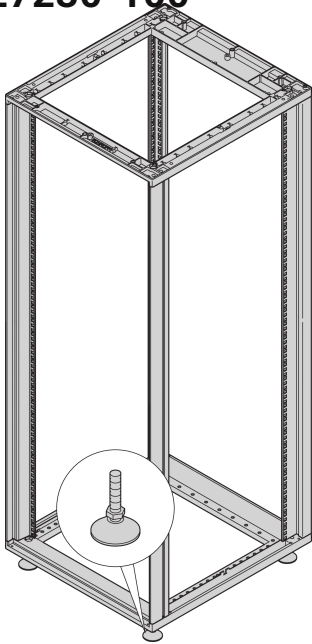

Novastar regulowane nóżki

NUMER KATALOGOWY

27230-100

Regulowane nóżki lub stopy poziomujące pasują do dolnej części stelaża. Pomaga utrzymać stabilność stelaża na nierównych powierzchniach i na półkach z drutu.

CERTYFIKATY

FUNKCJE

St, poliamid, czarny

Nośność statyczna 400 kg.

ATRYBUTY PRODUKTU

Typ produktu: Stopa

Materiał: Poliamid

Liczba opakowań: 4