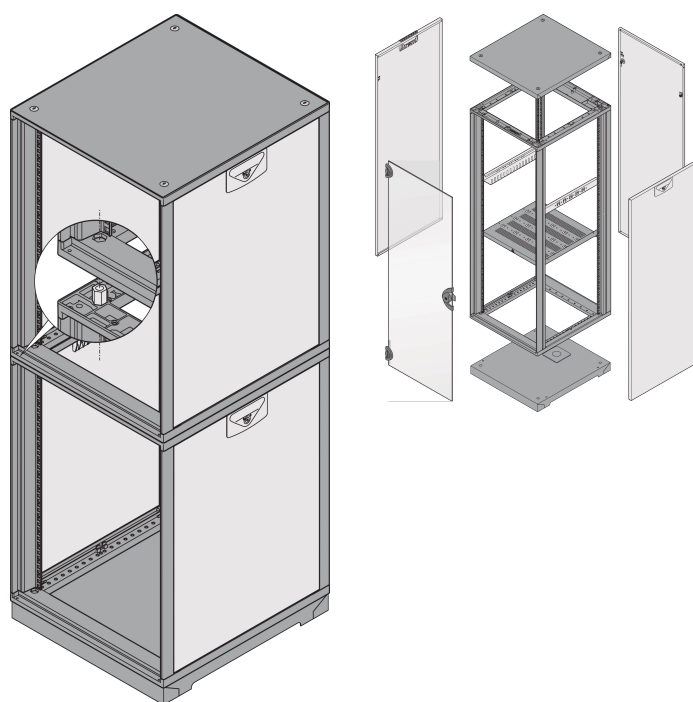

Zestaw do układania w stosy Novastar

NUMER KATALOGOWY

27230-112

Ramki Novastar do wnęki lub połączenia nad drugą, aby uzyskać modułowość struktury i układania w stosy.

CERTYFIKATY

FUNKCJE

Bezpieczne połączenie dwóch szafek jedna nad drugą

ATRYBUTY PRODUKTU

Typ produktu: Zestaw sprzętowy

Rodzina produktów: Novastar

Materiał: Stal

Liczba opakowań: 1

Wykończenie: Powłoka cynkowana

Net Weight: 0.31kg

OSTRZEŻENIE