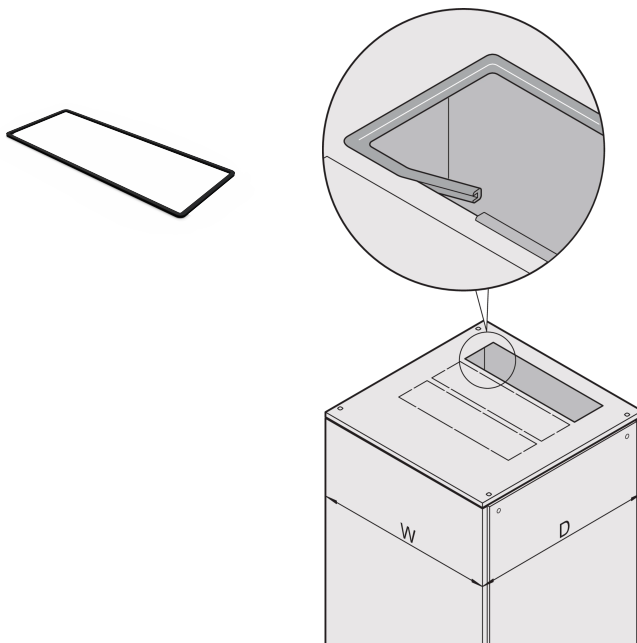

Varistar Edge Protection dla stref wycięć pokrywy górnej

NUMER KATALOGOWY

28127-281

Zakrywanie ostrych krawędzi wycięć. Zapewnia ochronę przed urazami i zapobiega uszkodzeniom włożonych kabli. Ochrona Varistar Edge jest odpowiednia dla stref wyciętych na górnej pokrywie.

CERTYFIKATY

FUNKCJE

Nadaje się do płaskiej pokrywy górnej z wyciętymi strefami

Aby zakryć ostre krawędzie otwartego wycięcia (chroni przed obrażeniami)

ATRYBUTY PRODUKTU

Typ produktu: Wykończenie

Rodzina produktów: Varistar

Typ: Zabezpieczenie krawędzi wycięcia

Materiał: PVC

Kolor: Czarny/szary

Kod koloru: RAL 7021

Net Weight: 0.2kg

Liczba opakowań: 1

OSTRZEŻENIE

Produkty nVent powinny być instalowane i używane wyłącznie zgodnie z instrukcjami i materiałami szkoleniowymi nVent. Instrukcje są dostępne na stronie www.nvent.com oraz u przedstawiciela działu obsługi klienta firmy nVent. Nieprawidłowa instalacja, niewłaściwe użycie, niewłaściwe zastosowanie lub inne nieprzestrzeganie instrukcji i ostrzeżeń nVent może spowodować nieprawidłowe działanie produktu, uszkodzenie mienia, poważne obrażenia ciała i śmierć i/lub utratę gwarancji.