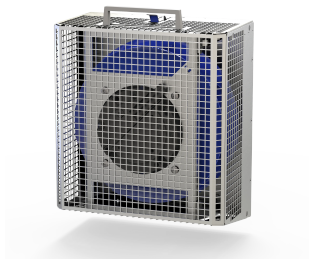

Taca wentylatora dla LHX+ 10 kW

NUMER KATALOGOWY

29714-025

FUNKCJE

Tace wentylatorów LHX+ umożliwiają łatwą wymianę wentylatorów na gorąco

ATRYBUTY PRODUKTU

Wysokość: 244.24mm

Szerokość: 215.15mm

Głębokość: 126.3mm

Współpracuje z: Varistar; Varistar CP

Liczba opakowań: 1

Kierunek przepływu powietrza: Od przodu do góry

Kolor: Jasnoszary

Kod koloru: RAL 7035

Liczba wentylatorów: 1

Wykończenie: Cynkowane aluminium

Napięcie wejściowe AC: 230V

Materiał: Stal

Rodzina produktów: Varistar CP

Typ produktu: Taca wentylatora

OSTRZEŻENIE

Produkty nVent powinny być instalowane i używane wyłącznie zgodnie z instrukcjami i materiałami szkoleniowymi nVent. Instrukcje są dostępne na stronie www.nvent.com oraz u przedstawiciela działu obsługi klienta firmy nVent. Nieprawidłowa instalacja, niewłaściwe użycie, niewłaściwe zastosowanie lub inne nieprzestrzeganie instrukcji i ostrzeżeń nVent może spowodować nieprawidłowe działanie produktu, uszkodzenie mienia, poważne obrażenia ciała i śmierć i/lub utratę gwarancji.