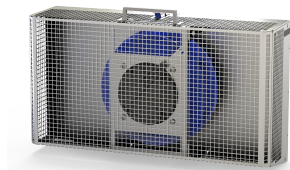

Taca wentylatora dla LHX+ 5 kW

NUMER KATALOGOWY

29714-026

FUNKCJE

Tace wentylatorów LHX+ umożliwiają łatwą wymianę wentylatorów na gorąco

ATRYBUTY PRODUKTU

Wysokość: 244.24mm

Szerokość: 443.4mm

Głębokość: 126.3mm

Współpracuje z: Varistar; Varistar CP

Liczba opakowań: 1

Kierunek przepływu powietrza: Od przodu do góry

Kolor: Jasnoszary

Kod koloru: RAL 7035

Liczba wentylatorów: 1

Wykończenie: Cynkowane aluminium

Napięcie wejściowe AC: 230V

Materiał: Stal

Rodzina produktów: Varistar CP

Typ produktu: Taca wentylatora

Gross Weight: 7.5kg

OSTRZEŻENIE

Produkty nVent powinny być instalowane i używane wyłącznie zgodnie z instrukcjami i materiałami szkoleniowymi nVent. Instrukcje są dostępne na stronie www.nvent.com oraz u przedstawiciela działu obsługi klienta firmy nVent. Nieprawidłowa instalacja, niewłaściwe użycie, niewłaściwe zastosowanie lub inne nieprzestrzeganie instrukcji i ostrzeżeń nVent może spowodować nieprawidłowe działanie produktu, uszkodzenie mienia, poważne obrażenia ciała i śmierć i/lub utratę gwarancji.