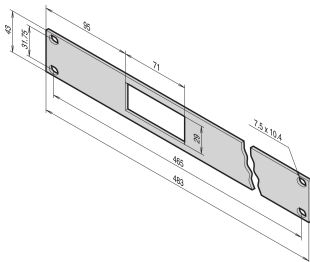

Panel przedni termostatu z wyświetlaczem cyfrowym, 19 U, 3 mm, Al, anodowany

NUMER KATALOGOWY

30118-267

Panel przedni termostatu z wyświetlaczem cyfrowym 19U.

CERTYFIKATY

FUNKCJE

Panel przedni 19U, z wycięciem dla termostatu z wyświetlaczem cyfrowym

ATRYBUTY PRODUKTU

Typ produktu: Panel przedni

Typ: Panel przedni 19"

Typ akcesorium: Panel przedni

Montaż: Przykręcany przód

Ekranowanie EMC: Nie

Materiał: Aluminium

Wykończenie z przodu: Anodyzowany

Wykończenie z tyłu: Anodyzowany

Wysokość stojaka: 1U

Wysokość: 35mm

Szerokość: 76mm

Głębokość: 3mm

Liczba opakowań: 1

Wykończenie: Anodyzowany

Net Weight: 0.149kg