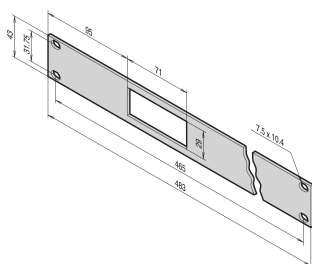

Panel przedni termostatu z wyświetlaczem cyfrowym, 19 U, 2.5 mm, Al, RAL 7035

NUMER KATALOGOWY

30118-315

Panel przedni termostatu z wyświetlaczem cyfrowym 19U.

CERTYFIKATY

FUNKCJE

Panel przedni 19U, z wycięciem dla termostatu z wyświetlaczem cyfrowym

ATRYBUTY PRODUKTU

Typ produktu: Panel przedni

Typ: Panel przedni 19"

Typ akcesorium: Panel przedni

Montaż: Przykręcany przód

Ekranowanie EMC: Nie

Materiał: Aluminium

Wykończenie z przodu: Malowane

Wykończenie z tyłu: Malowane

Kod koloru: RAL 7035

Wysokość stojaka: 1U