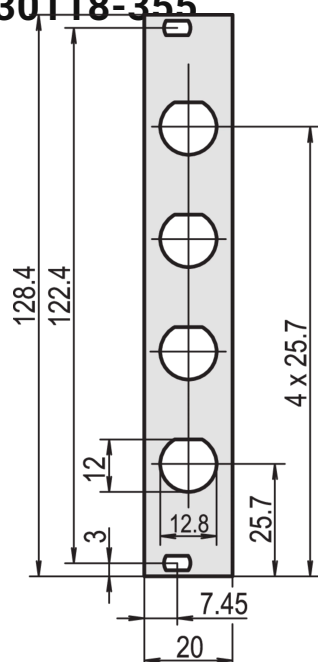

# Panel przedni, nieekranowany, Wycięcie na złącza koncentryczne, 2.5 mm, Al, przód anodowany, tylny przewód przewodzący

## NUMER KATALOGOWY

**30118-355**

Aluminium, 2.5 mm, przód anodowany, przewodzący, nieekranowany.

## FUNKCJE

Al, 2.5 mm, anodowane z przodu, przewodzące

3 U, 4 KM

Wykończenie z przodu: Anodyzowany

Wykończenie z tyłu: Przewodzące

Obrabiane krawędzie: Nie

Wysokość stojaka: 3U

Wysokość (H): 128.4mm

Szerokość stojaka: 4HP

Szerokość (W): 19.98mm

Głębokość (D): 2.5mm