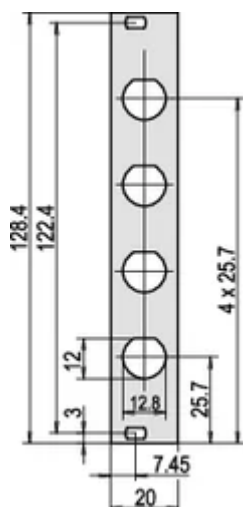

ATRYBUTY PRODUKTU

Typ produktu: Panel przedni

Typ: Panel przedni bez uchwytu

Typ akcesorium: Panel przedni

Montaż: Przykręcany przód

Ekranowanie EMC: Nie

Materiał: Aluminium

Wykończenie z przodu: Anodyzowany

Wykończenie z tyłu: Przewodzące

Obrabiane krawędzie: Nie

Wysokość stojaka: 3U

Wysokość (H): 128.4mm

Szerokość stojaka: 4HP

Szerokość (W): 19.98mm

Głębokość (D): 2.5mm

Zgodność z: IEC 60297-3-101; IEEE 1101.1/10

Liczba opakowań: 1

Wykończenie: Anodyzowany; Powierzchnia pasywowana

Net Weight: 0.013kg

DODATKOWE INFORMACJE O PRODUKCIE

Materiał mocujący (tuleje, śruby kołnierzone) należy zamówić oddzielnie.

SCHEMATY