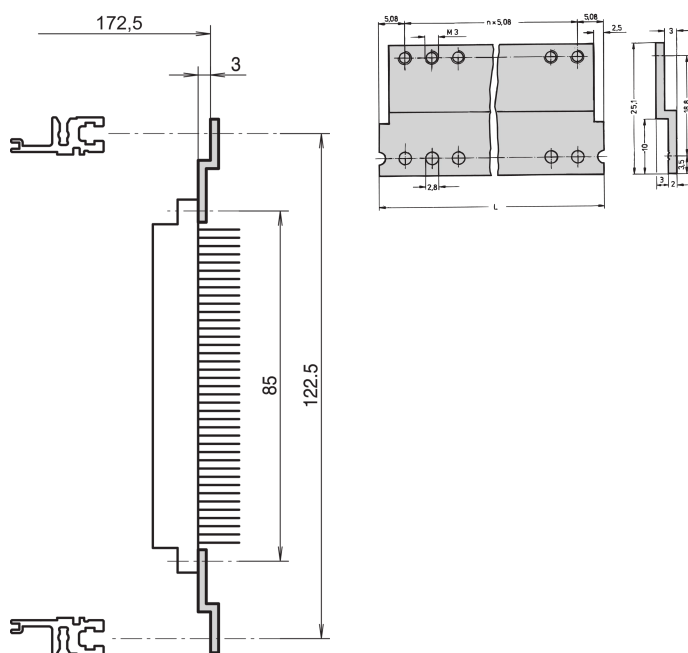

Szyna z do złącza, DIN 41617, 31-stykowe, 60 km

NUMER KATALOGOWY

30819-783

Szyna z do złącza zgodnego z DIN 41617, 31-stykowa.

CERTYFIKATY

FUNKCJE

W połączeniu z tylnymi szynami poziomymi ST

ATRYBUTY PRODUKTU

Szerokość stojaka: 60HP

Liczba opakowań: 1

Wykończenie: Anodyzowany

Długość: 304.8mm

Materiał: Aluminium

Rodzina produktów: EuropacPRO; RatiopacPRO; RatiopacPRO air; CompacPRO; PropacPRO

Typ produktu: Szyna Z

Współpracuje z: Stojaki podrzędne; Obudowy

Net Weight: 0.043kg

DODATKOWE INFORMACJE O PRODUKCIE

Do zamocowania szyny z na szynie horizontal potrzebna jest gwintowana wkładka.

OSTRZEŻENIE

Produkty nVent powinny być instalowane i używane wyłącznie zgodnie z instrukcjami i materiałami szkoleniowymi nVent. Instrukcje są dostępne na stronie www.nvent.com oraz u przedstawiciela działu obsługi klienta firmy nVent. Nieprawidłowa instalacja, niewłaściwe użycie, niewłaściwe zastosowanie lub inne nieprzestrzeganie instrukcji i ostrzeżeń nVent może spowodować nieprawidłowe działanie produktu, uszkodzenie mienia, poważne obrażenia ciała i śmierć i/lub utratę gwarancji.