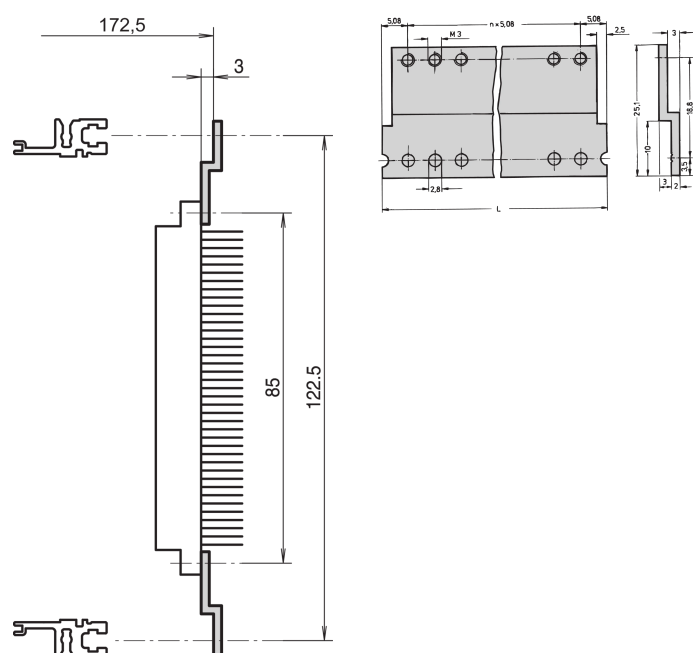

Szyna z do złącza, DIN 41617, 31-stykowe, 84 km

NUMER KATALOGOWY

30819-808

Szyna z do złącza zgodnego z DIN 41617, 31-stykowa.

CERTYFIKATY

FUNKCJE

W połączeniu z tylnymi szynami poziomymi ST

ATRYBUTY PRODUKTU

Szerokość stojaka: 84HP

Liczba opakowań: 1

Wykończenie: Anodyzowany

Długość: 431.8mm

Materiał: Aluminium

Rodzina produktów: EuropacPRO; RatiopacPRO; RatiopacPRO air; CompacPRO; PropacPRO

Typ produktu: Szyna Z

Współpracuje z: Stojaki podrzędne; Obudowy

Gross Weight: 0.057kg

DODATKOWE INFORMACJE O PRODUKCIE

Do zamocowania szyny z na szynie horizontal potrzebna jest gwintowana wkładka.

OSTRZEŻENIE

Produkty nVent powinny być instalowane i używane wyłącznie zgodnie z instrukcjami i materiałami szkoleniowymi nVent. Instrukcje są dostępne na stronie www.nvent.com oraz u przedstawiciela działu obsługi klienta firmy nVent. Nieprawidłowa instalacja, niewłaściwe użycie, niewłaściwe zastosowanie lub inne nieprzestrzeganie instrukcji i ostrzeżeń nVent może spowodować nieprawidłowe działanie produktu, uszkodzenie mienia, poważne obrażenia ciała i śmierć i/lub utratę gwarancji.