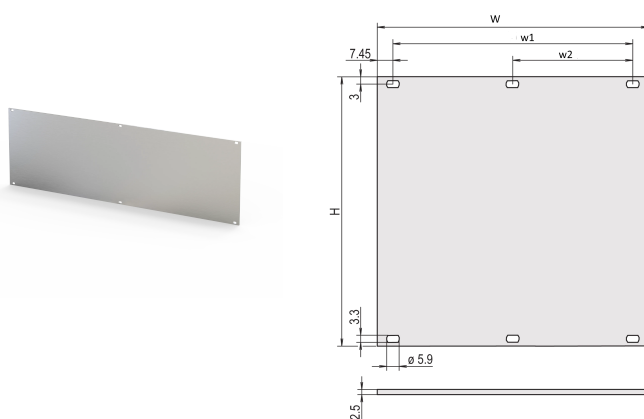

Panel przedni, nieekranowany, 3 U, 84 HP, 2.5 mm, Al, z przodu anodyzowany, z tyłu przewodzący

NUMER KATALOGOWY

30838-123

Panel przedni, nieekranowany, przedni anodowany i tylny przewodzący.

CERTYFIKATY

FUNKCJE

Częściowa szerokość panelu przedniego, Al, 2.5 mm

Al, anodowane z przodu, przewodzące

ATRYBUTY PRODUKTU

Wysokość stojaka: 3U

Liczba opakowań: 1

Typ akcesorium: Panel przedni

Montaż: Przykręcany przód