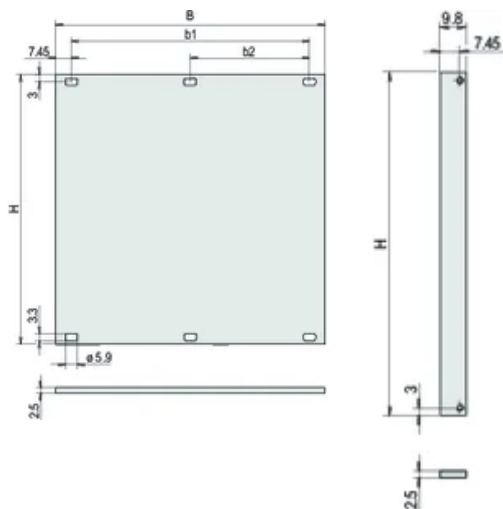

Wykończenie z przodu: Anodyzowany

Wykończenie z tyłu: Przewodzące

Obrabiane krawędzie: Nie

Zgodność z: IEC 60297-3-101; IEEE 1101.1/10

Głębokość (D): 2.5mm

Ekranowanie EMC: Nie

Wykończenie: Anodyzowany; Powierzchnia pasywowana

Wysokość (H): 128.4mm

Materiał: Aluminium

Typ produktu: Panel przedni

Typ: Panel przedni bez uchwytu

Szerokość (W): 426.4mm

Net Weight: 0.07kg

DODATKOWE INFORMACJE O PRODUKCIE

Materiał mocujący (tuleje, śruby kołnierzowe) należy zamówić oddzielnie.

SCHEMATY

OSTRZEŻENIE

Produkty nVent powinny być instalowane i używane wyłącznie zgodnie z instrukcjami i materiałami szkoleniowymi nVent. Instrukcje są dostępne na stronie www.nvent.com oraz u przedstawiciela działu obsługi klienta firmy nVent. Nieprawidłowa instalacja, niewłaściwe użycie, niewłaściwe zastosowanie lub inne nieprzestrzeganie instrukcji i ostrzeżeń nVent może spowodować nieprawidłowe działanie produktu, uszkodzenie mienia, poważne obrażenia ciała i śmierć i/lub utratę gwarancji.