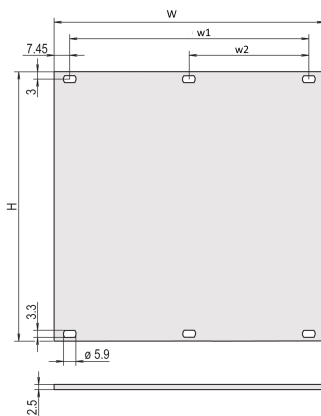

Panel przedni, nieekranowany, 6 U, 84 HP, 2.5 mm, Al, z przodu anodyzowany, z tyłu przewodzący

NUMER KATALOGOWY

30838-204

Panel przedni, nieekranowany, przedni anodowany i tylny przewodzący.

CERTYFIKATY

FUNKCJE

Częściowa szerokość panelu przedniego, Al, 2.5 mm

Al, anodowane z przodu, przewodzące

ATRYBUTY PRODUKTU

Wysokość stojaka: 6U

Liczba opakowań: 1

Typ akcesorium: Panel przedni

Montaż: Przykręcany przód