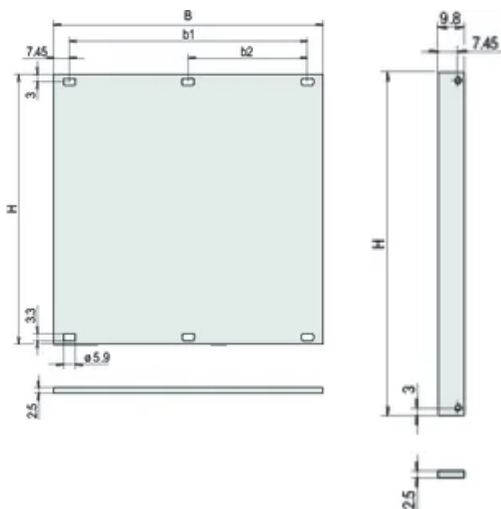

Wykończenie z przodu: Anodyzowany

Wykończenie z tyłu: Przewodzące

Obrabiane krawędzie: Nie

Zgodność z: IEC 60297-3-101; IEEE 1101.1/10

Głębokość (D): 2.5mm

Ekranowanie EMC: Nie

Wykończenie: Anodyzowany; Powierzchnia pasywowana

Wysokość (H): 261.8mm

Materiał: Aluminium

Typ produktu: Panel przedni

Typ: Panel przedni bez uchwytu

Szerokość (W): 426.4mm

Net Weight: 0.7kg

DODATKOWE INFORMACJE O PRODUKCIE

Materiał mocujący (tuleje, śruby kołnierzowe) należy zamówić oddzielnie.

SCHEMATY

OSTRZEŻENIE

Produkty nVent powinny być instalowane i używane wyłącznie zgodnie z instrukcjami i materiałami szkoleniowymi nVent. Instrukcje są dostępne na stronie www.nvent.com oraz u przedstawiciela działu obsługi klienta firmy nVent. Nieprawidłowa instalacja, niewłaściwe użycie, niewłaściwe zastosowanie lub inne nieprzestrzeganie instrukcji i ostrzeżeń nVent może spowodować nieprawidłowe działanie produktu, uszkodzenie mienia, poważne obrażenia ciała i śmierć i/lub utratę gwarancji.