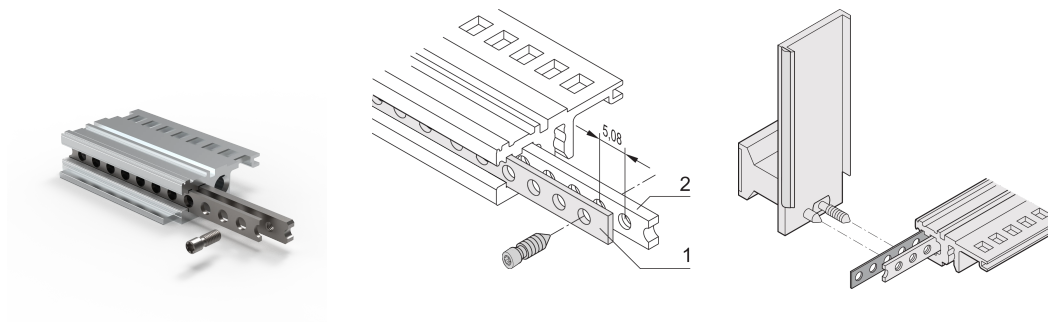

Pozioma szyna perforowana, 20 km

NUMER KATALOGOWY

30845-189

Perforowany pasek z aluminium 1 mm do centrowania osłoniętych modułów wtykowych.

CERTYFIKATY

FUNKCJE

Do wyśrodkowania osłoniętych modułów wtykowych

ATRYBUTY PRODUKTU

Szerokość stojaka: 20HP

Liczba opakowań: 1

Długość: 106.48mm

Materiał: Aluminium

Rodzina produktów: EuropacPRO; RatiopacPRO; RatiopacPRO air; CompacPRO; PropacPRO; Inpac

Typ produktu: Pasek perforowany

Współpracuje z: Stojaki podrzędne; Obudowy

DODATKOWE INFORMACJE O PRODUKCIE

Do użytku wyłącznie z wkładką gwintowaną o podwójnym trójkątniku.

Proszę wziąć pod uwagę, że dostawy mogą być realizowane w podanych SPQ (SPQ, np. 5 sztuk, 10 sztuk, 50 sztuk, itp.). Różne ilości zamówienia (np. 2 sztuk) można zmienić na następną możliwą ilość dostawy = Standardowa ilość opakowania.