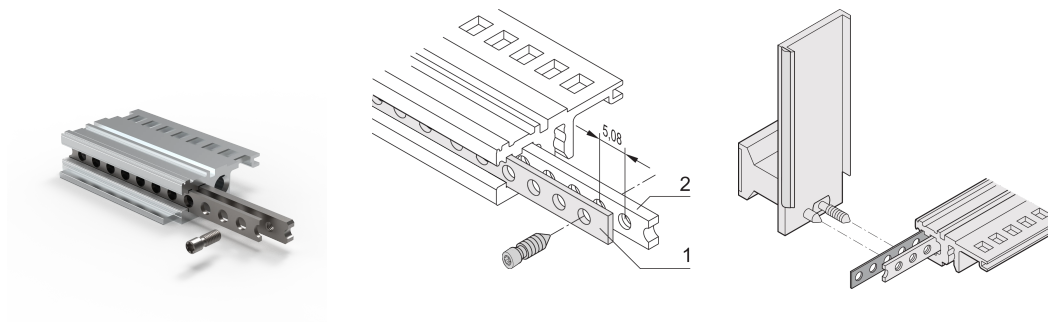

Pozioma szyna perforowana, 40 km

NUMER KATALOGOWY

30845-209

Perforowany pasek z aluminium 1 mm do centrowania osłoniętych modułów wtykowych.

CERTYFIKATY

FUNKCJE

Do wyśrodkowania osłoniętych modułów wtykowych

ATRYBUTY PRODUKTU

Szerokość stojaka: 40HP

Liczba opakowań: 1

Długość: 208.08mm

Materiał: Aluminium

Rodzina produktów: EuropacPRO; RatiopacPRO; RatiopacPRO air; CompacPRO; PropacPRO; Inpac

Typ produktu: Pasek perforowany

Współpracuje z: Stojaki podrzędne; Obudowy

DODATKOWE INFORMACJE O PRODUKCIE

Do użytku wyłącznie z wkładką gwintowaną o podwójnym trójkątniku.

Proszę wziąć pod uwagę, że dostawy mogą być realizowane w podanych SPQ (SPQ, np. 5 sztuk, 10 sztuk, 50 sztuk, itp.). Różne ilości zamówienia (np. 2 sztuk) można zmienić na następną możliwą ilość dostawy = Standardowa ilość opakowania.