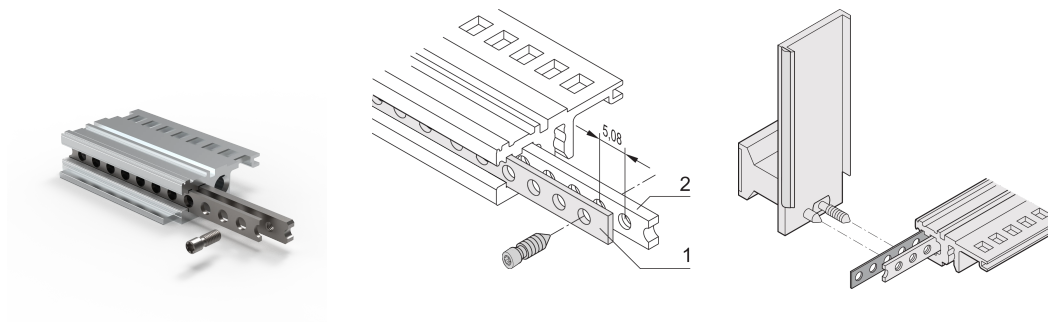

Pozioma perforowana taśma, 42 km

NUMER KATALOGOWY

30845-211

Perforowany pasek z aluminium 1 mm do centrowania osłoniętych modułów wtykowych.

CERTYFIKATY

FUNKCJE

Do wyśrodkowania osłoniętych modułów wtykowych

ATRYBUTY PRODUKTU

Szerokość stojaka: 42HP

Liczba opakowań: 1

Długość: 218.24mm

Materiał: Aluminium

Rodzina produktów: EuropacPRO; RatiopacPRO; RatiopacPRO air; CompacPRO; PropacPRO; Inpac

Typ produktu: Pasek perforowany

Współpracuje z: Stojaki podrzędne; Obudowy

DODATKOWE INFORMACJE O PRODUKCIE

Do użytku wyłącznie z wkładką gwintowaną o podwójnym trójkątniku.

Proszę wziąć pod uwagę, że dostawy mogą być realizowane w podanych SPQ (SPQ, np. 5 sztuk, 10 sztuk, 50 sztuk, itp.). Różne ilości zamówienia (np. 2 sztuk) można zmienić na następną możliwą ilość dostawy = Standardowa ilość opakowania.