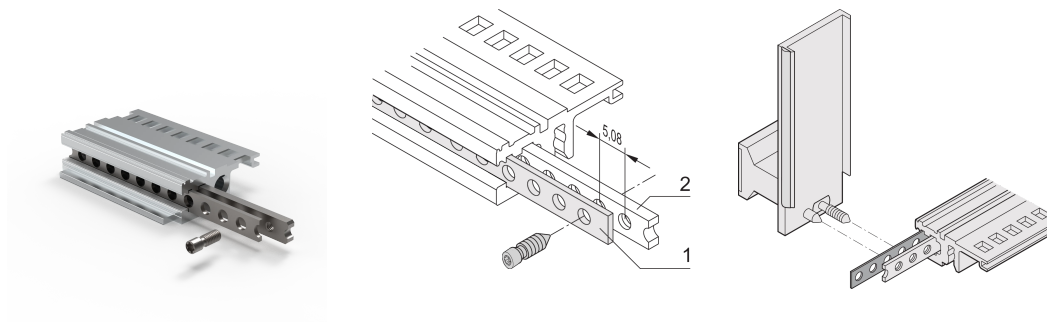

## NUMER KATALOGOWY

**30845-232**

Perforowany pasek z aluminium 1 mm do centrowania osłoniętych modułów wtykowych.

## FUNKCJE

Do wyśrodkowania osłoniętych modułów wtykowych

## ATRYBUTY PRODUKTU

Szerokość stojaka: 63HP

Liczba opakowań: 1

Długość: 324.92mm

Materiał: Aluminium

Rodzina produktów: EuropacPRO; RatiopacPRO; RatiopacPRO air; CompacPRO; PropacPRO; Inpac

Typ produktu: Pasek perforowany