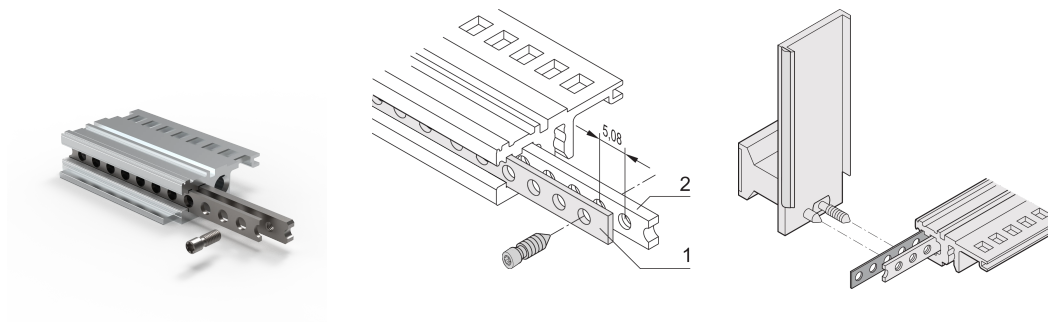

## NUMER KATALOGOWY

**30845-253**

Perforowany pasek z aluminium 1 mm do centrowania osłoniętych modułów wtykowych.

## FUNKCJE

Do wyśrodkowania osłoniętych modułów wtykowych

## ATRYBUTY PRODUKTU

Szerokość stojaka: 84HP

Liczba opakowań: 1

Długość: 431.6mm

Materiał: Aluminium

Rodzina produktów: EuropacPRO; RatiopacPRO; RatiopacPRO air; CompacPRO; PropacPRO; Inpac

Typ produktu: Pasek perforowany